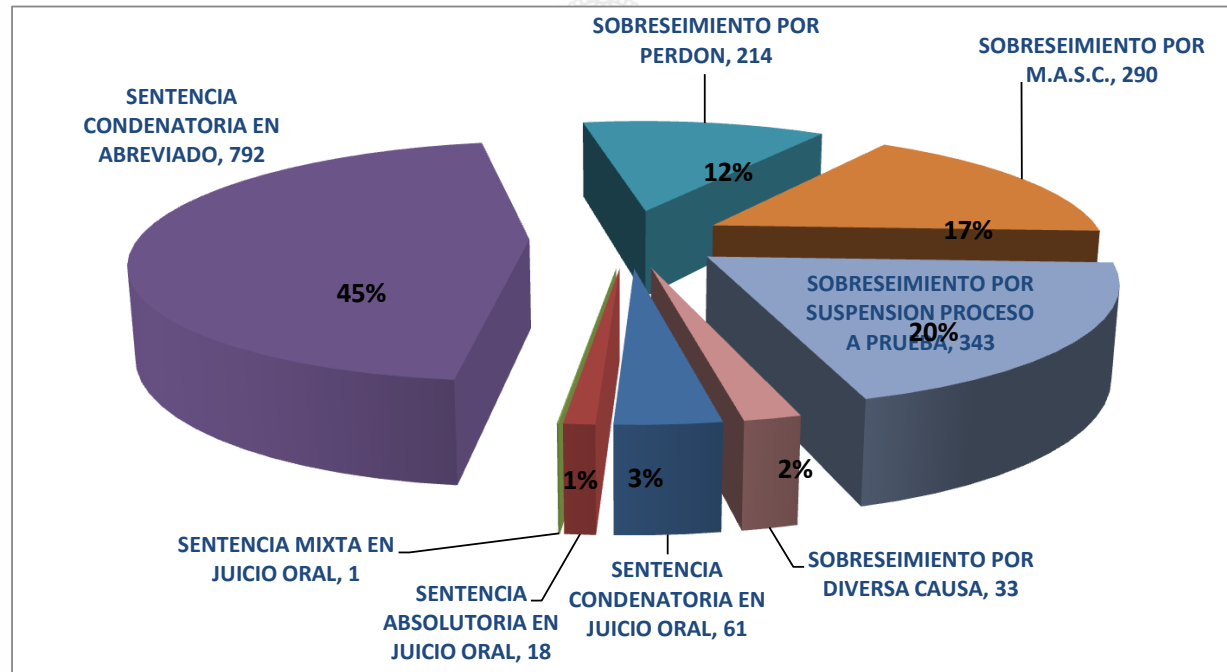

TOTAL DE CAUSAS INICIADAS EN EL JUZGADO DE CONTROL Y ENJUICIAMIENTO EN MATERIA PENAL EN LA CAPITAL DEL ESTADO ENERO-DICIEMBRE 2018

CAUSAS INICIADAS: 2,866

TOTAL DE CAUSAS CONCLUIDAS EN EL JUZGADO DE CONTROL Y ENJUICIAMIENTO EN MATERIA PENAL EN LA CAPITAL DEL ESTADO ENERO-DICIEMBRE 2018

NO INCLUYE LOS JUZGADOS EN EL CENTRO DE JUSTICIA DE MUJERES NI EL DE NIÑOS Y ADOLESCENTES

CAUSAS CONCLUIDAS: 1,752

pjdgo.gob.mx

TOTAL DE DELITOS EN EL JUZGADO DE CONTROL Y ENJUICIAMIENTO EN MATERIA PENAL EN LA CAPITAL DEL ESTADO ENERO-DICIEMBRE 2018

AUDIENCIAS REALIZADAS: 12,378

CAUSAS INICIADAS EN LOS JUZGADOS DE CONTROL Y ENJUICIAMIENTO EN MATERIA PENAL EN GÓMEZ PALACIO, DGO. ENERO-DICIEMBRE 2018

CAUSAS INICIADAS: 925

**CAUSAS CONCLUIDAS EN LOS JUZGADOS DE CONTROL Y ENJUICIAMIENTO
EN MATERIA PENAL EN GÓMEZ PALACIO, DGO.
ENERO-DICIEMBRE 2018**

**TOTAL DE DELITOS EN LOS JUZGADOS DE CONTROL Y ENJUICIAMIENTO
EN MATERIA PENAL EN GÓMEZ PALACIO, DGO.
ENERO-DICIEMBRE 2018**

AUDIENCIAS REALIZADAS: 4,659

pjdgo.gob.mx