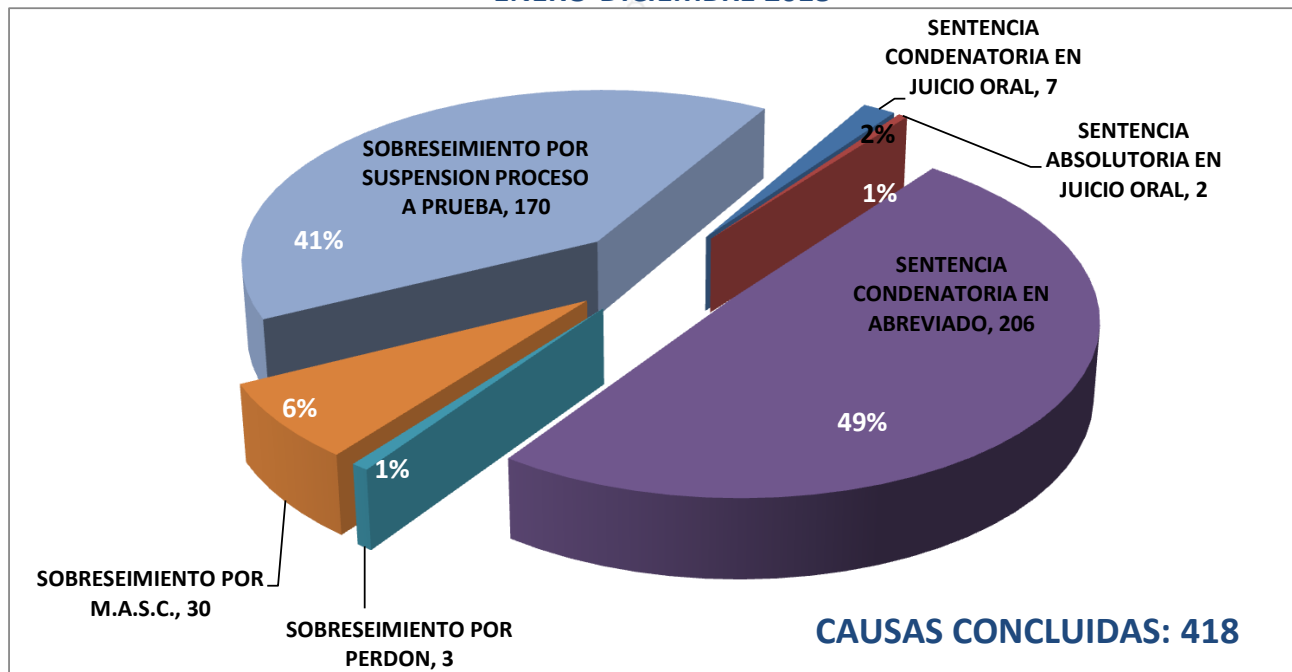

NO INCLUYE LOS JUZGADOS EN EL CENTRO DE JUSTICIA DE MUJERES NI EL DE NIÑOS Y ADOLESCENTES

CAUSAS CONCLUIDAS: 1,752

pjdgo.gob.mx

TOTAL DE DELITOS EN EL JUZGADO DE CONTROL Y ENJUICIAMIENTO EN MATERIA PENAL EN LA CAPITAL DEL ESTADO ENERO-DICIEMBRE 2018

AUDIENCIAS REALIZADAS: 12,378

CAUSAS INICIADAS EN LOS JUZGADOS DE CONTROL Y ENJUICIAMIENTO EN MATERIA PENAL EN GÓMEZ PALACIO, DGO. ENERO-DICIEMBRE 2018

CAUSAS INICIADAS: 925

**CAUSAS CONCLUIDAS EN LOS JUZGADOS DE CONTROL Y ENJUICIAMIENTO
EN MATERIA PENAL EN GÓMEZ PALACIO, DGO.
ENERO-DICIEMBRE 2018**

**TOTAL DE DELITOS EN LOS JUZGADOS DE CONTROL Y ENJUICIAMIENTO
EN MATERIA PENAL EN GÓMEZ PALACIO, DGO.
ENERO-DICIEMBRE 2018**

AUDIENCIAS REALIZADAS: 4,659

pjdgo.gob.mx