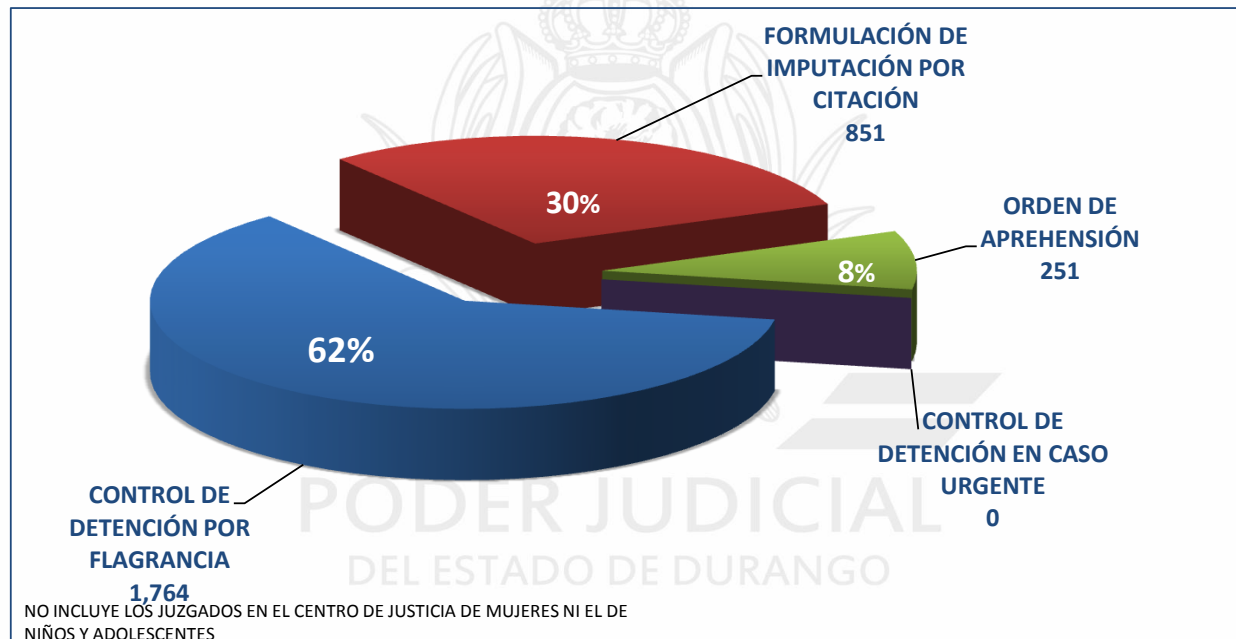

TOTAL DE CAUSAS INICIADAS EN EL JUZGADO DE CONTROL Y ENJUICIAMIENTO EN MATERIA PENAL EN LA CAPITAL DEL ESTADO ENERO-DICIEMBRE 2018

CAUSAS INICIADAS: 2,866

TOTAL DE CAUSAS CONCLUIDAS EN EL JUZGADO DE CONTROL Y ENJUICIAMIENTO EN MATERIA PENAL EN LA CAPITAL DEL ESTADO ENERO-DICIEMBRE 2018

NO INCLUYE LOS JUZGADOS EN EL CENTRO DE JUSTICIA DE MUJERES NI EL DE NIÑOS Y ADOLESCENTES

CAUSAS CONCLUIDAS: 1,752

pjdgo.gob.mx

TOTAL DE DELITOS EN EL JUZGADO DE CONTROL Y ENJUICIAMIENTO EN MATERIA PENAL EN LA CAPITAL DEL ESTADO ENERO-DICIEMBRE 2018

AUDIENCIAS REALIZADAS: 12,378

CAUSAS INICIADAS EN LOS JUZGADOS DE CONTROL Y ENJUICIAMIENTO EN MATERIA PENAL EN GÓMEZ PALACIO, DGO. ENERO-DICIEMBRE 2018

CAUSAS INICIADAS: 925

**CAUSAS CONCLUIDAS EN LOS JUZGADOS DE CONTROL Y ENJUICIAMIENTO
EN MATERIA PENAL EN GÓMEZ PALACIO, DGO.
ENERO-DICIEMBRE 2018**