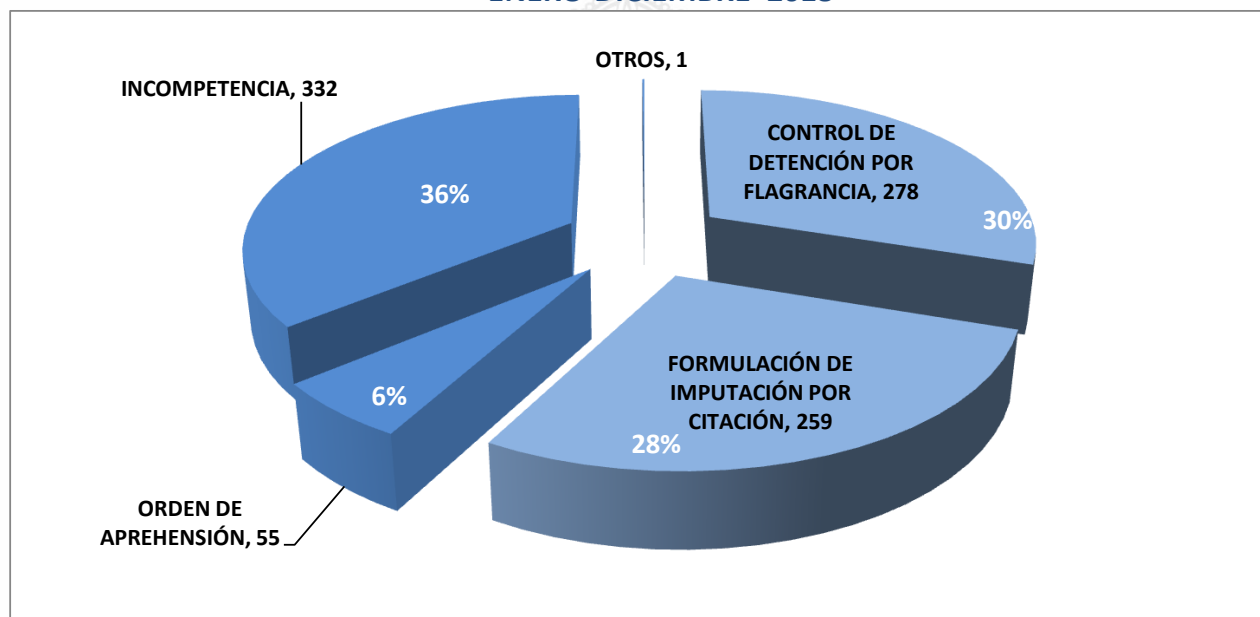

NO INCLUYE LOS JUZGADOS EN EL CENTRO DE JUSTICIA DE MUJERES NI EL DE NIÑOS Y ADOLESCENTES

CAUSAS CONCLUIDAS: 1,752

pjdgo.gob.mx

TOTAL DE DELITOS EN EL JUZGADO DE CONTROL Y ENJUICIAMIENTO EN MATERIA PENAL EN LA CAPITAL DEL ESTADO ENERO-DICIEMBRE 2018

AUDIENCIAS REALIZADAS: 12,378

CAUSAS INICIADAS EN LOS JUZGADOS DE CONTROL Y ENJUICIAMIENTO EN MATERIA PENAL EN GÓMEZ PALACIO, DGO. ENERO-DICIEMBRE 2018

CAUSAS INICIADAS: 925

**CAUSAS CONCLUIDAS EN LOS JUZGADOS DE CONTROL Y ENJUICIAMIENTO
EN MATERIA PENAL EN GÓMEZ PALACIO, DGO.
ENERO-DICIEMBRE 2018**