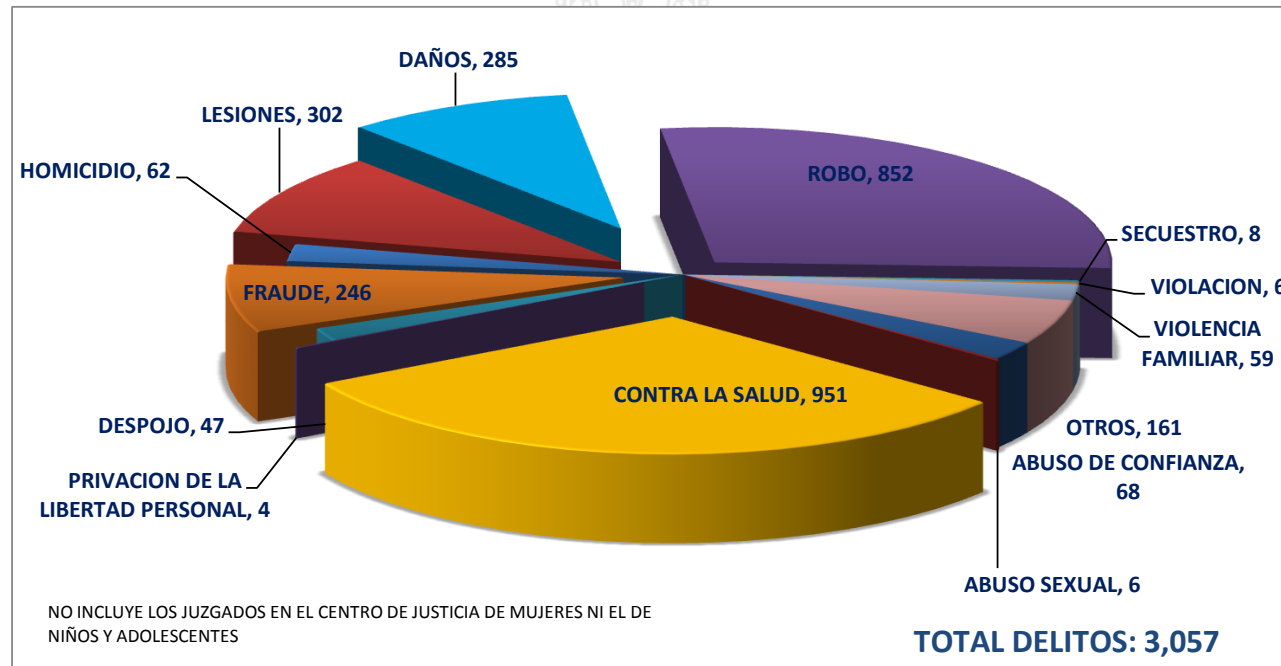

TOTAL DE CAUSAS INICIADAS EN EL JUZGADO DE CONTROL Y ENJUICIAMIENTO EN MATERIA PENAL EN LA CAPITAL DEL ESTADO ENERO-DICIEMBRE 2018

CAUSAS INICIADAS: 2,866

TOTAL DE CAUSAS CONCLUIDAS EN EL JUZGADO DE CONTROL Y ENJUICIAMIENTO EN MATERIA PENAL EN LA CAPITAL DEL ESTADO ENERO-DICIEMBRE 2018

NO INCLUYE LOS JUZGADOS EN EL CENTRO DE JUSTICIA DE MUJERES NI EL DE NIÑOS Y ADOLESCENTES

CAUSAS CONCLUIDAS: 1,752

pjdgo.gob.mx

TOTAL DE DELITOS EN EL JUZGADO DE CONTROL Y ENJUICIAMIENTO EN MATERIA PENAL EN LA CAPITAL DEL ESTADO ENERO-DICIEMBRE 2018

AUDIENCIAS REALIZADAS: 12,378

CAUSAS INICIADAS EN LOS JUZGADOS DE CONTROL Y ENJUICIAMIENTO EN MATERIA PENAL EN GÓMEZ PALACIO, DGO. ENERO-DICIEMBRE 2018

CAUSAS INICIADAS: 925

**CAUSAS CONCLUIDAS EN LOS JUZGADOS DE CONTROL Y ENJUICIAMIENTO
EN MATERIA PENAL EN GÓMEZ PALACIO, DGO.
ENERO-DICIEMBRE 2018**

**TOTAL DE DELITOS EN LOS JUZGADOS DE CONTROL Y ENJUICIAMIENTO
EN MATERIA PENAL EN GÓMEZ PALACIO, DGO.
ENERO-DICIEMBRE 2018**

AUDIENCIAS REALIZADAS: 4,659

pjdgo.gob.mx