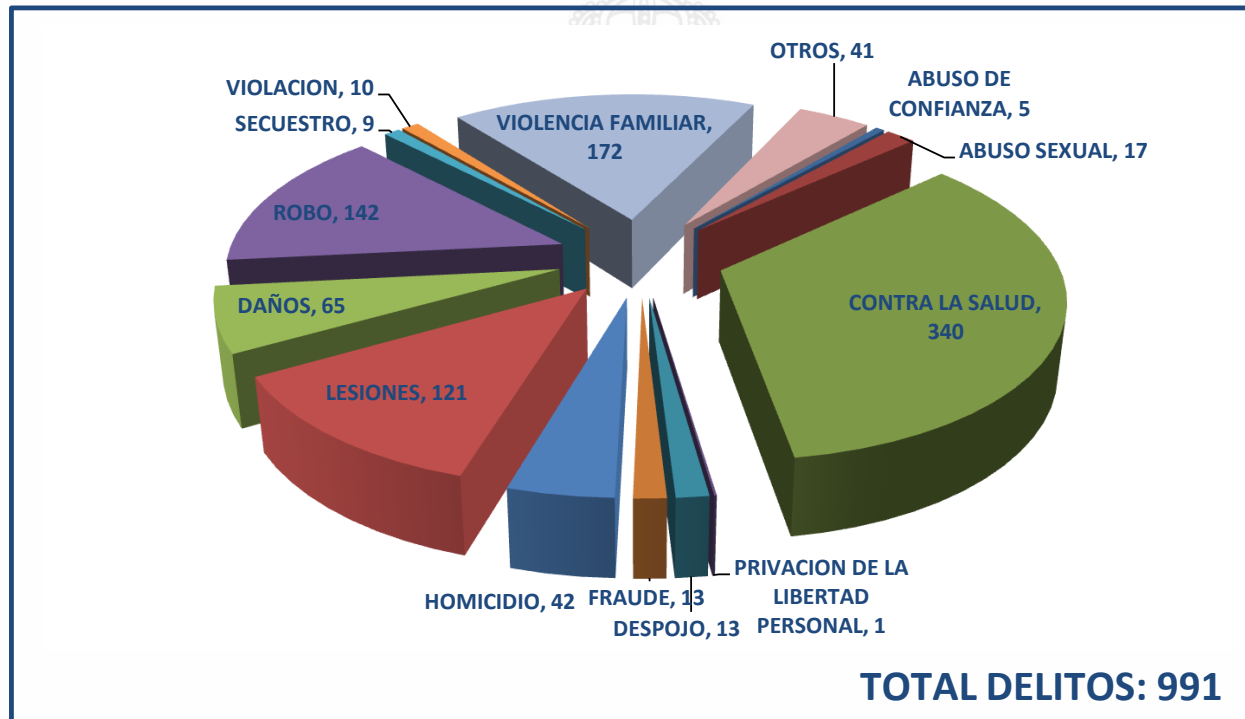

NO INCLUYE LOS JUZGADOS EN EL CENTRO DE JUSTICIA DE MUJERES NI EL DE NIÑOS Y ADOLESCENTES

CAUSAS CONCLUIDAS: 1,752

pjdgo.gob.mx

TOTAL DE DELITOS EN EL JUZGADO DE CONTROL Y ENJUICIAMIENTO EN MATERIA PENAL EN LA CAPITAL DEL ESTADO ENERO-DICIEMBRE 2018

AUDIENCIAS REALIZADAS: 12,378

CAUSAS INICIADAS EN LOS JUZGADOS DE CONTROL Y ENJUICIAMIENTO EN MATERIA PENAL EN GÓMEZ PALACIO, DGO. ENERO-DICIEMBRE 2018

CAUSAS INICIADAS: 925

**CAUSAS CONCLUIDAS EN LOS JUZGADOS DE CONTROL Y ENJUICIAMIENTO
EN MATERIA PENAL EN GÓMEZ PALACIO, DGO.
ENERO-DICIEMBRE 2018**

**TOTAL DE DELITOS EN LOS JUZGADOS DE CONTROL Y ENJUICIAMIENTO
EN MATERIA PENAL EN GÓMEZ PALACIO, DGO.
ENERO-DICIEMBRE 2018**

AUDIENCIAS REALIZADAS: 4,659

pjdgo.gob.mx