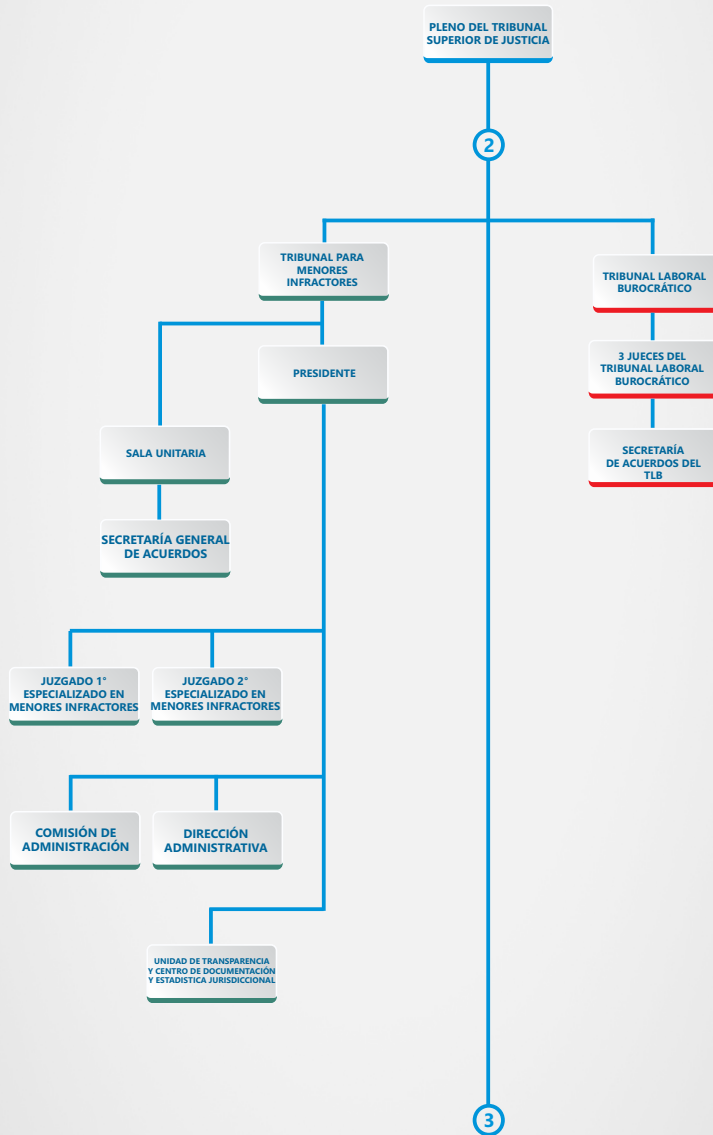

ORGANIGRAMA

TRIBUNAL SUPERIOR DE JUSTICIA

PODER JUDICIAL
DEL ESTADO DE DURANGO

ORGANIGRAMA

TRIBUNAL PARA MENORES INFRACTORES Y TRIBUNAL LABORAL BUROCRÁTICO

PODER JUDICIAL
DEL ESTADO DE DURANGO

ORGANIGRAMA

CONSEJO DE LA JUDICATURA

ORGANIGRAMA

JUZGADOS DE PRIMERA INSTANCIA

1° DISTRITO JUDICIAL CON RESIDENCIA EN DURANGO, DGO.

2° DISTRITO JUDICIAL CON RESIDENCIA EN LERDO, DGO.

3° DISTRITO JUDICIAL CON RESIDENCIA EN GÓMEZ PALACIO, DGO.

4° DISTRITO JUDICIAL CON RESIDENCIA EN SANTIAGO PAPASQUIARO, DGO.

5° DISTRITO JUDICIAL CON RESIDENCIA EN CANATLÁN, DGO.

6° DISTRITO JUDICIAL CON RESIDENCIA EN EL SALTO, PUEBLO NUEVO, DGO.

7° DISTRITO JUDICIAL CON RESIDENCIA EN TOPIA, DGO.

12° DISTRITO JUDICIAL CON RESIDENCIA EN SANTA MARÍA DEL ORO, DGO.

13° DISTRITO JUDICIAL CON RESIDENCIA EN NOMBRE DE DIOS, DGO.