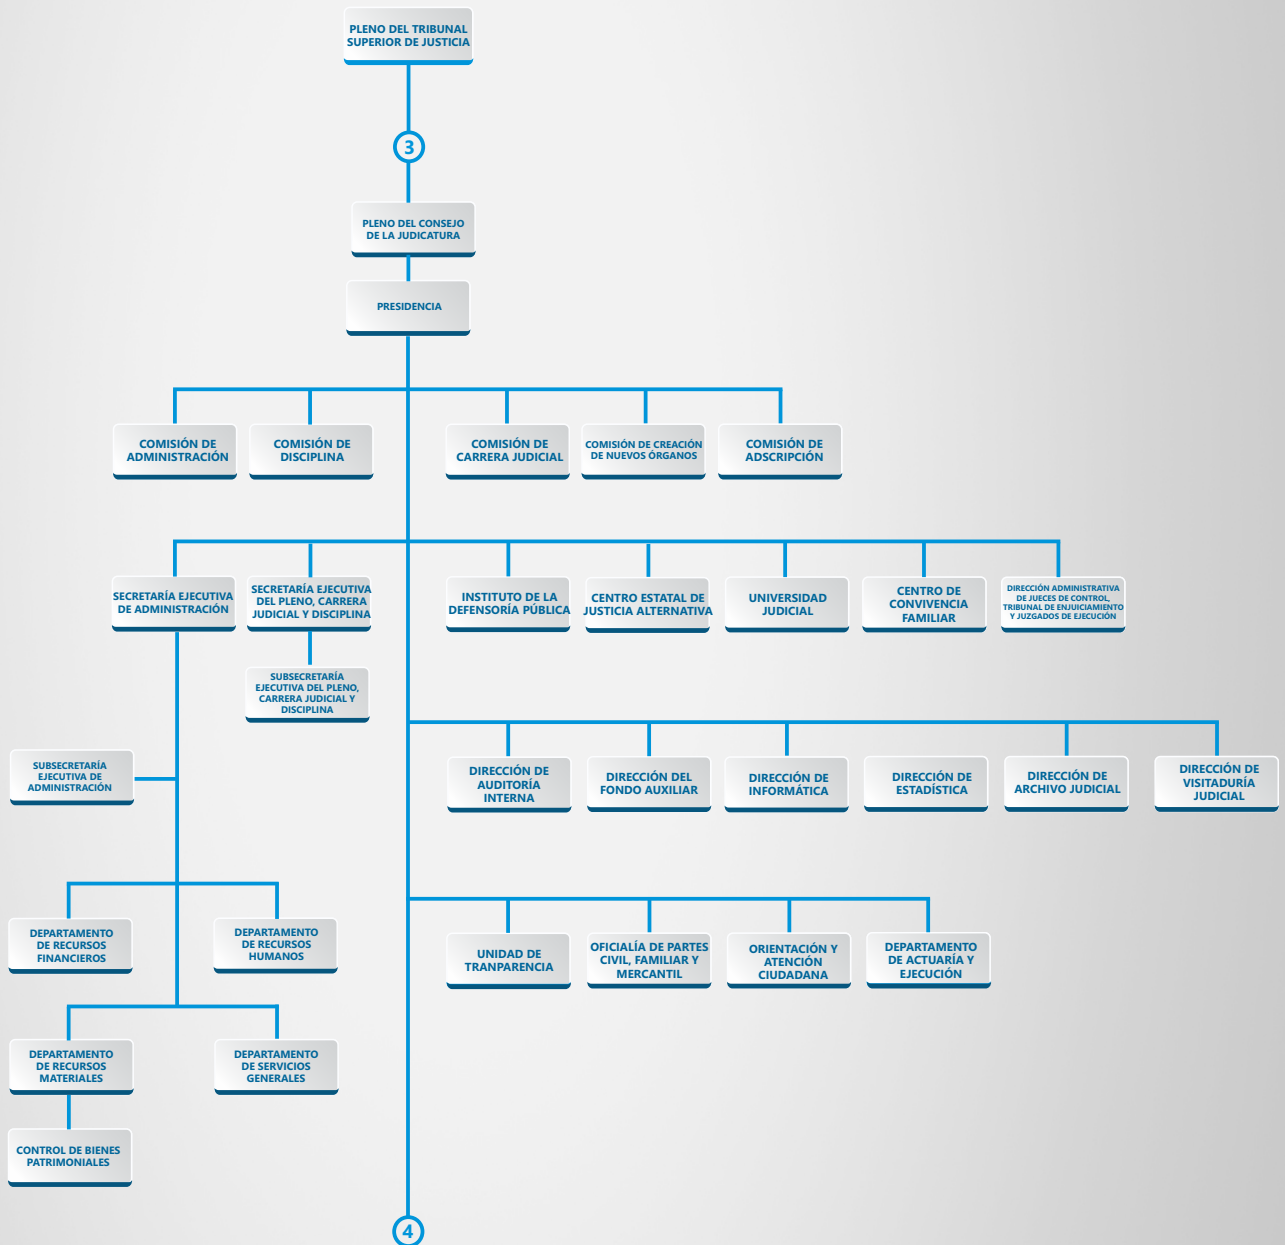

ORGANIGRAMA

TRIBUNAL SUPERIOR DE JUSTICIA

PODER JUDICIAL
DEL ESTADO DE DURANGO

ORGANIGRAMA

TRIBUNAL PARA MENORES INFRACTORES Y TRIBUNAL LABORAL BUROCRÁTICO

PODER JUDICIAL
DEL ESTADO DE DURANGO

ORGANIGRAMA

CONSEJO DE LA JUDICATURA

ORGANIGRAMA

JUZGADOS DE PRIMERA INSTANCIA

1° DISTRITO JUDICIAL CON RESIDENCIA EN DURANGO, DGO.

2° DISTRITO JUDICIAL CON RESIDENCIA EN LERDO, DGO.

3° DISTRITO JUDICIAL CON RESIDENCIA EN GÓMEZ PALACIO, DGO.

4° DISTRITO JUDICIAL CON RESIDENCIA EN SANTIAGO PAPASQUIARO, DGO.

5° DISTRITO JUDICIAL CON RESIDENCIA EN CANATLÁN, DGO.

6° DISTRITO JUDICIAL CON RESIDENCIA EN EL SALTO, PUEBLO NUEVO, DGO.

7° DISTRITO JUDICIAL CON RESIDENCIA EN TOPIA, DGO.

12° DISTRITO JUDICIAL CON RESIDENCIA EN SANTA MARÍA DEL ORO, DGO.

13° DISTRITO JUDICIAL CON RESIDENCIA EN NOMBRE DE DIOS, DGO.