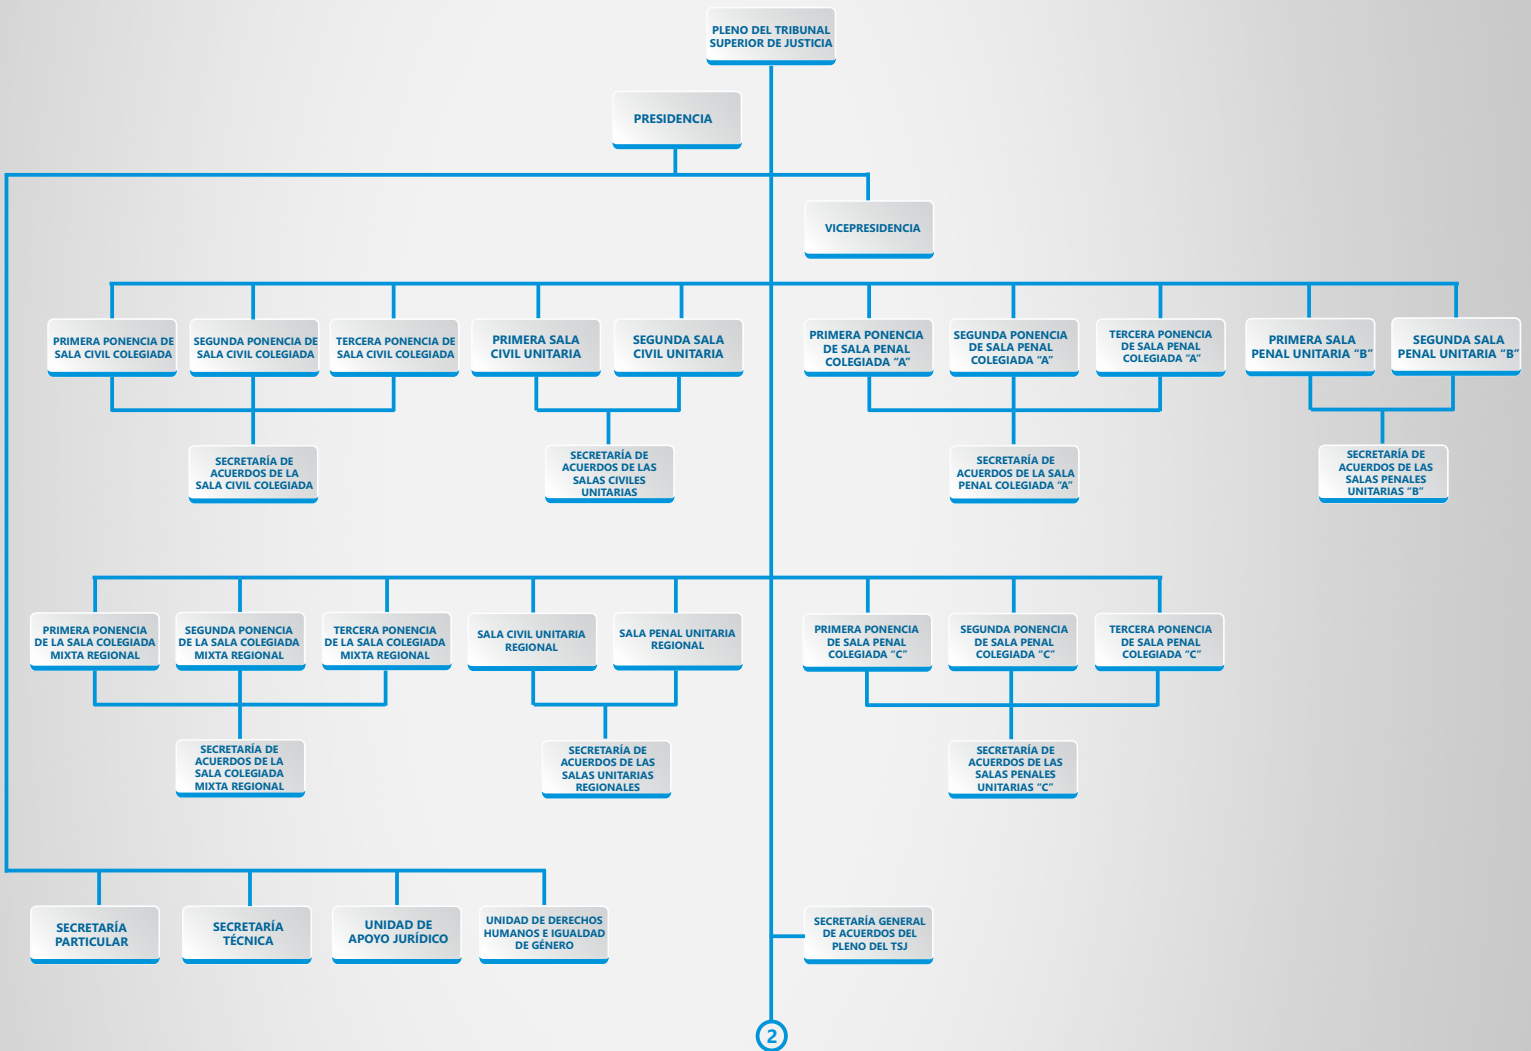

ORGANIGRAMA

TRIBUNAL SUPERIOR DE JUSTICIA

PODER JUDICIAL
DEL ESTADO DE DURANGO

ORGANIGRAMA

TRIBUNAL PARA MENORES INFRACTORES Y TRIBUNAL LABORAL BUROCRÁTICO

PODER JUDICIAL
DEL ESTADO DE DURANGO

ORGANIGRAMA

CONSEJO DE LA JUDICATURA

ORGANIGRAMA

JUZGADOS DE PRIMERA INSTANCIA

1° DISTRITO JUDICIAL CON RESIDENCIA EN DURANGO, DGO.

2° DISTRITO JUDICIAL CON RESIDENCIA EN LERDO, DGO.

3° DISTRITO JUDICIAL CON RESIDENCIA EN GÓMEZ PALACIO, DGO.

4° DISTRITO JUDICIAL CON RESIDENCIA EN SANTIAGO PAPASQUIARO, DGO.

5° DISTRITO JUDICIAL CON RESIDENCIA EN CANATLÁN, DGO.

6° DISTRITO JUDICIAL CON RESIDENCIA EN EL SALTO, PUEBLO NUEVO, DGO.

7° DISTRITO JUDICIAL CON RESIDENCIA EN TOPIA, DGO.

12° DISTRITO JUDICIAL CON RESIDENCIA EN SANTA MARÍA DEL ORO, DGO.

13° DISTRITO JUDICIAL CON RESIDENCIA EN NOMBRE DE DIOS, DGO.