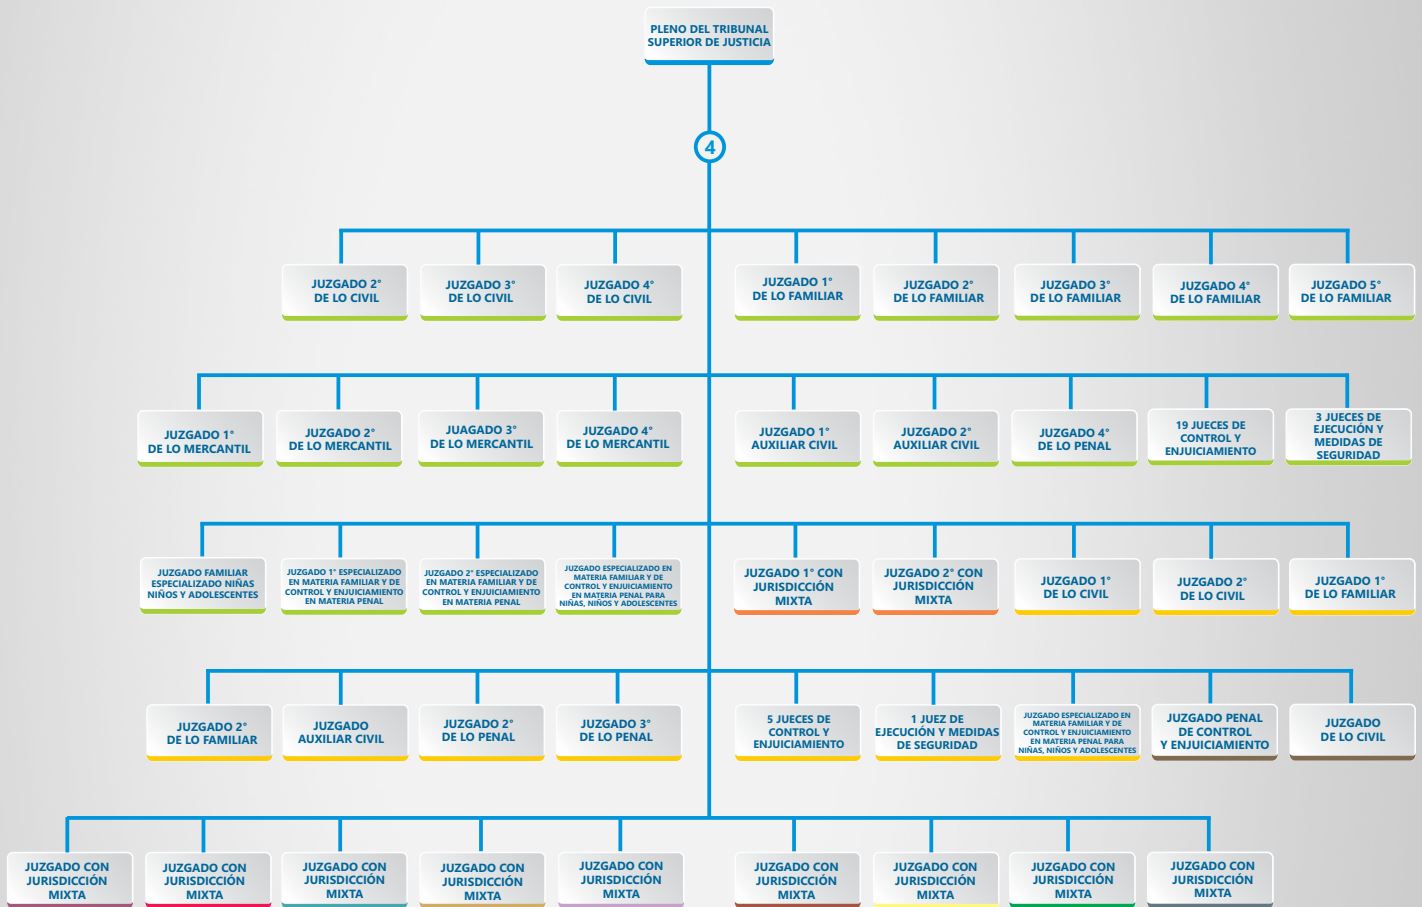

ORGANIGRAMA

TRIBUNAL SUPERIOR DE JUSTICIA

PODER JUDICIAL
DEL ESTADO DE DURANGO

ORGANIGRAMA

TRIBUNAL PARA MENORES INFRACTORES Y TRIBUNAL LABORAL BUROCRÁTICO

PODER JUDICIAL
DEL ESTADO DE DURANGO

ORGANIGRAMA

CONSEJO DE LA JUDICATURA

ORGANIGRAMA

JUZGADOS DE PRIMERA INSTANCIA

1° DISTRITO JUDICIAL CON RESIDENCIA EN DURANGO, DGO.

2° DISTRITO JUDICIAL CON RESIDENCIA EN LERDO, DGO.

3° DISTRITO JUDICIAL CON RESIDENCIA EN GÓMEZ PALACIO, DGO.

4° DISTRITO JUDICIAL CON RESIDENCIA EN SANTIAGO PAPASQUIARO, DGO.

5° DISTRITO JUDICIAL CON RESIDENCIA EN CANATLÁN, DGO.

6° DISTRITO JUDICIAL CON RESIDENCIA EN EL SALTO, PUEBLO NUEVO, DGO.

7° DISTRITO JUDICIAL CON RESIDENCIA EN TOPIA, DGO.

12° DISTRITO JUDICIAL CON RESIDENCIA EN SANTA MARÍA DEL ORO, DGO.

13° DISTRITO JUDICIAL CON RESIDENCIA EN NOMBRE DE DIOS, DGO.