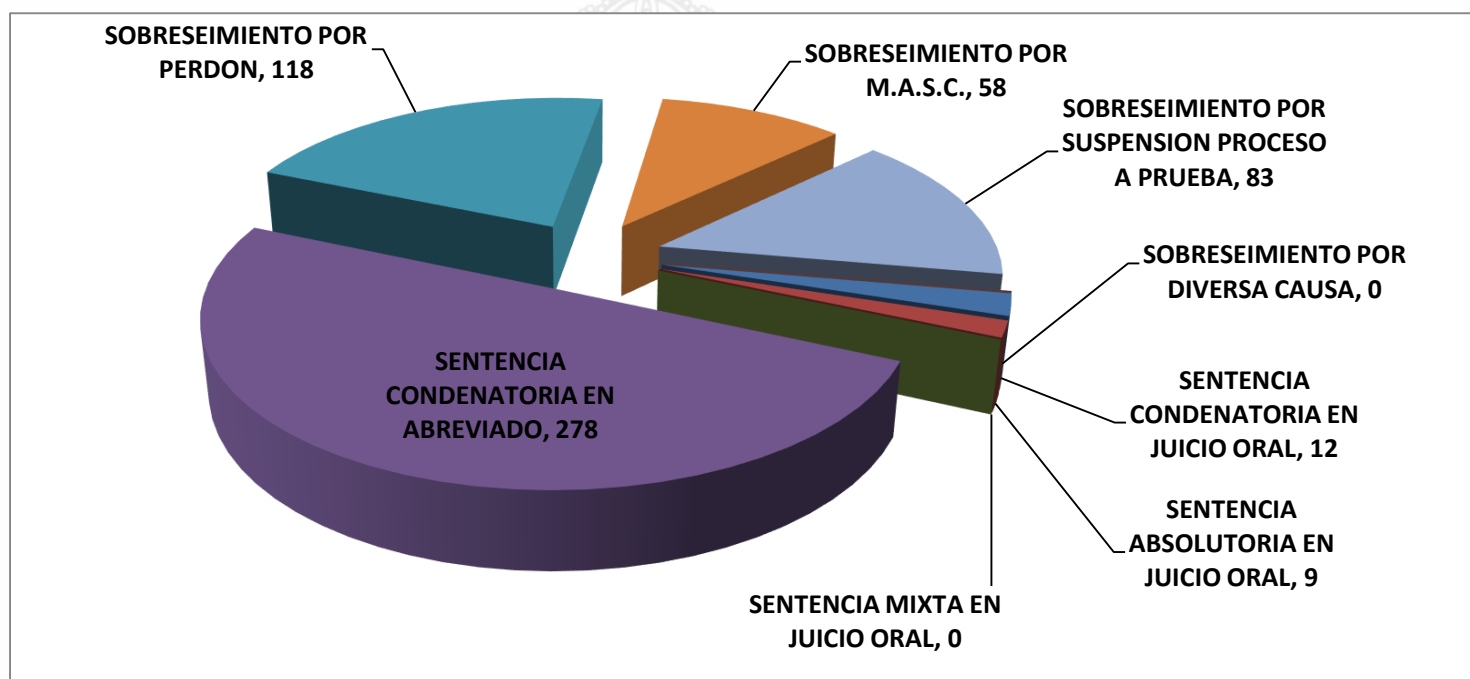

**TOTAL DE CAUSAS INICIADAS EN EL JUZGADO DE CONTROL
Y ENJUICIAMIENTO EN MATERIA PENAL EN LA CAPITAL DEL ESTADO
ENERO-DICIEMBRE 2020**

CAUSAS INICIADAS: 1,617

**TOTAL DE CAUSAS CONCLUIDAS EN EL JUZGADO DE CONTROL
Y ENJUICIAMIENTO EN MATERIA PENAL EN LA CAPITAL DEL ESTADO
ENERO-DICIEMBRE 2020**

NO INCLUYE LOS JUZGADOS EN EL CENTRO DE JUSTICIA DE MUJERES NI EL DE NIÑOS Y ADOLESCENTES

CAUSAS CONCLUIDAS: 558

**TOTAL DE DELITOS EN EL JUZGADO DE CONTROL Y ENJUICIAMIENTO EN
MATERIA PENAL EN LA CAPITAL DEL ESTADO
ENERO-DICIEMBRE 2020**

AUDIENCIAS REALIZADAS: 5,276

**CAUSAS INICIADAS EN LOS JUZGADOS DE CONTROL
Y ENJUICIAMIENTO EN MATERIA PENAL EN GÓMEZ PALACIO, DGO.
ENERO-DICIEMBRE 2020**

CAUSAS INICIADAS: 851

ESTADÍSTICA JUDICIAL

SISTEMA DE JUSTICIA PENAL ACUSATORIO Y ORAL

CAUSAS CONCLUIDAS EN LOS JUZGADOS DE CONTROL Y ENJUICIAMIENTO EN MATERIA PENAL EN GÓMEZ PALACIO, DGO. ENERO-DICIEMBRE 2020

CAUSAS CONCLUIDAS: 298

**TOTAL DE DELITOS EN LOS JUZGADOS DE CONTROL Y ENJUICIAMIENTO
EN MATERIA PENAL EN GÓMEZ PALACIO, DGO.
ENERO-DICIEMBRE 2020**