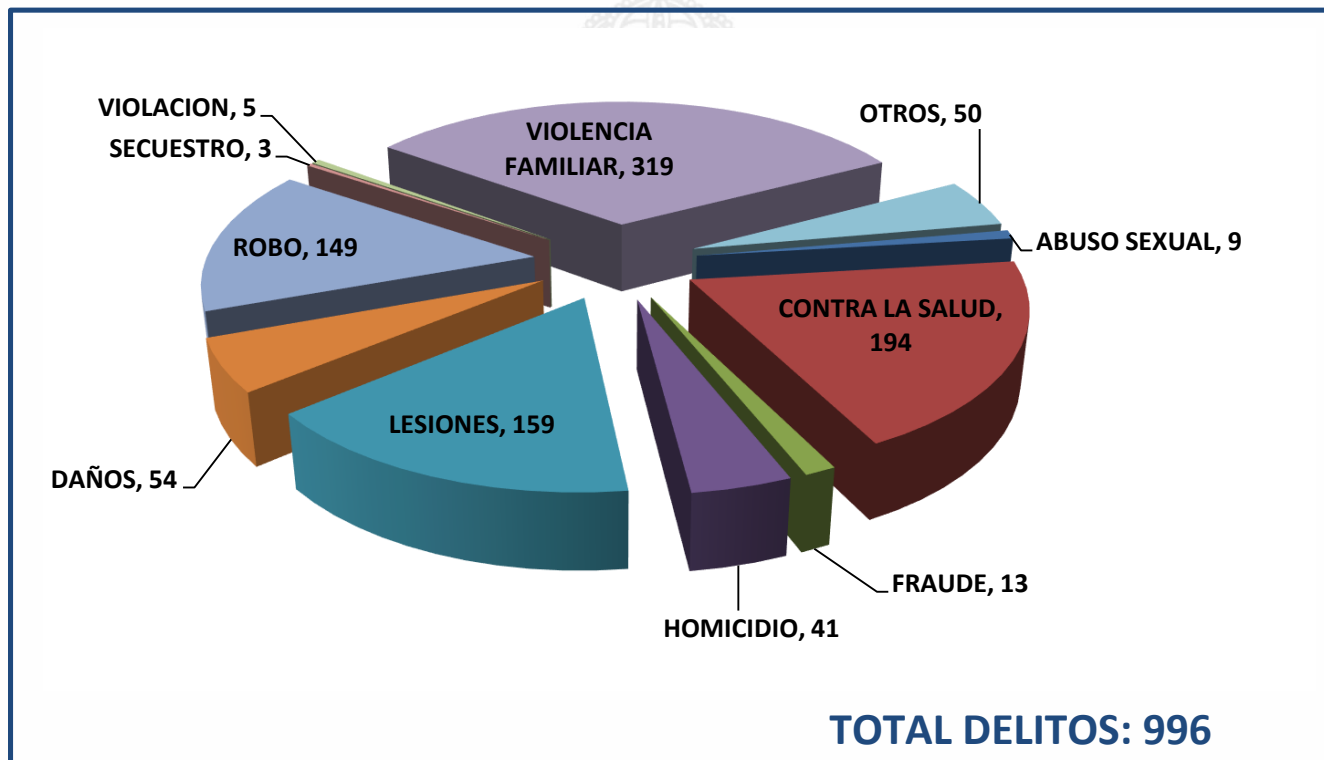

NO INCLUYE LOS JUZGADOS EN EL CENTRO DE JUSTICIA DE MUJERES NI EL DE NIÑOS Y ADOLESCENTES

CAUSAS CONCLUIDAS: 558

**TOTAL DE DELITOS EN EL JUZGADO DE CONTROL Y ENJUICIAMIENTO EN
MATERIA PENAL EN LA CAPITAL DEL ESTADO
ENERO-DICIEMBRE 2020**

AUDIENCIAS REALIZADAS: 5,276

**CAUSAS INICIADAS EN LOS JUZGADOS DE CONTROL
Y ENJUICIAMIENTO EN MATERIA PENAL EN GÓMEZ PALACIO, DGO.
ENERO-DICIEMBRE 2020**

CAUSAS INICIADAS: 851

ESTADÍSTICA JUDICIAL

SISTEMA DE JUSTICIA PENAL ACUSATORIO Y ORAL

CAUSAS CONCLUIDAS EN LOS JUZGADOS DE CONTROL Y ENJUICIAMIENTO EN MATERIA PENAL EN GÓMEZ PALACIO, DGO. ENERO-DICIEMBRE 2020

CAUSAS CONCLUIDAS: 298

**TOTAL DE DELITOS EN LOS JUZGADOS DE CONTROL Y ENJUICIAMIENTO
EN MATERIA PENAL EN GÓMEZ PALACIO, DGO.
ENERO-DICIEMBRE 2020**

AUDIENCIAS REALIZADAS: 4,245

pjdgo.gob.mx