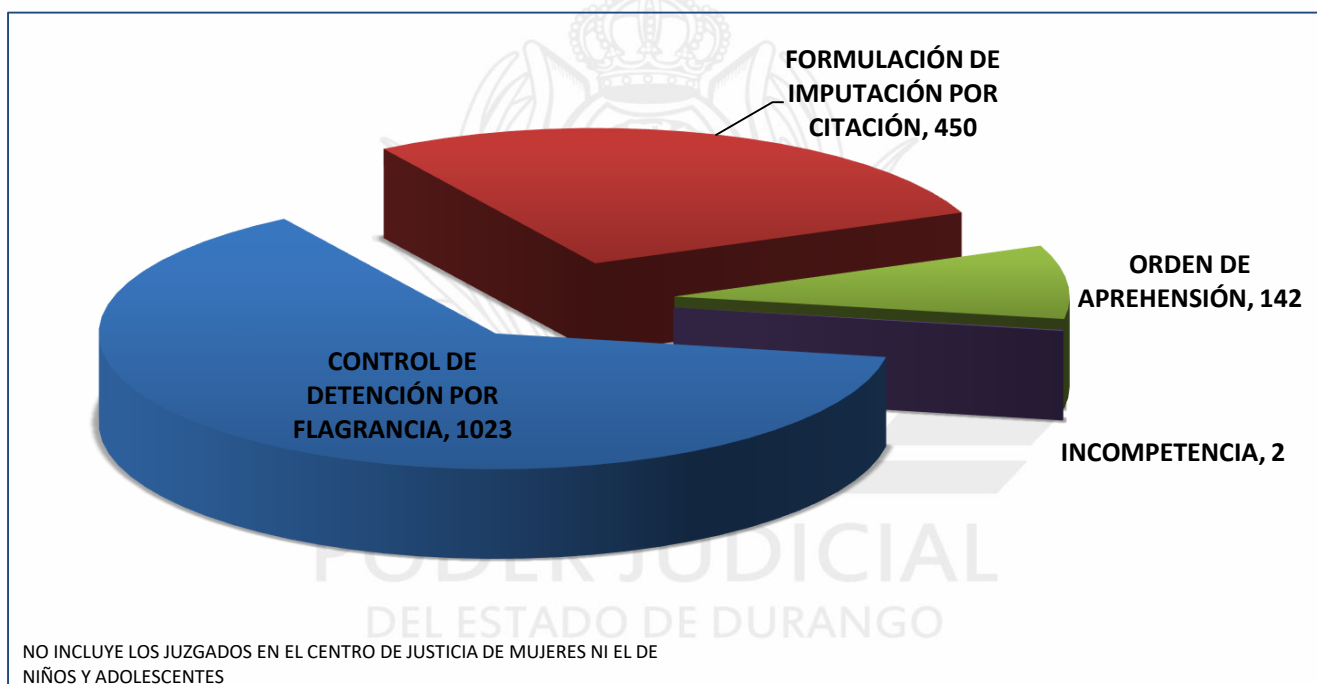

**TOTAL DE CAUSAS INICIADAS EN EL JUZGADO DE CONTROL
Y ENJUICIAMIENTO EN MATERIA PENAL EN LA CAPITAL DEL ESTADO
ENERO-DICIEMBRE 2020**

CAUSAS INICIADAS: 1,617

**TOTAL DE CAUSAS CONCLUIDAS EN EL JUZGADO DE CONTROL
Y ENJUICIAMIENTO EN MATERIA PENAL EN LA CAPITAL DEL ESTADO
ENERO-DICIEMBRE 2020**

NO INCLUYE LOS JUZGADOS EN EL CENTRO DE JUSTICIA DE MUJERES NI EL DE NIÑOS Y ADOLESCENTES

CAUSAS CONCLUIDAS: 558

**TOTAL DE DELITOS EN EL JUZGADO DE CONTROL Y ENJUICIAMIENTO EN
MATERIA PENAL EN LA CAPITAL DEL ESTADO
ENERO-DICIEMBRE 2020**

AUDIENCIAS REALIZADAS: 5,276

**CAUSAS INICIADAS EN LOS JUZGADOS DE CONTROL
Y ENJUICIAMIENTO EN MATERIA PENAL EN GÓMEZ PALACIO, DGO.
ENERO-DICIEMBRE 2020**

CAUSAS INICIADAS: 851

ESTADÍSTICA JUDICIAL

SISTEMA DE JUSTICIA PENAL ACUSATORIO Y ORAL