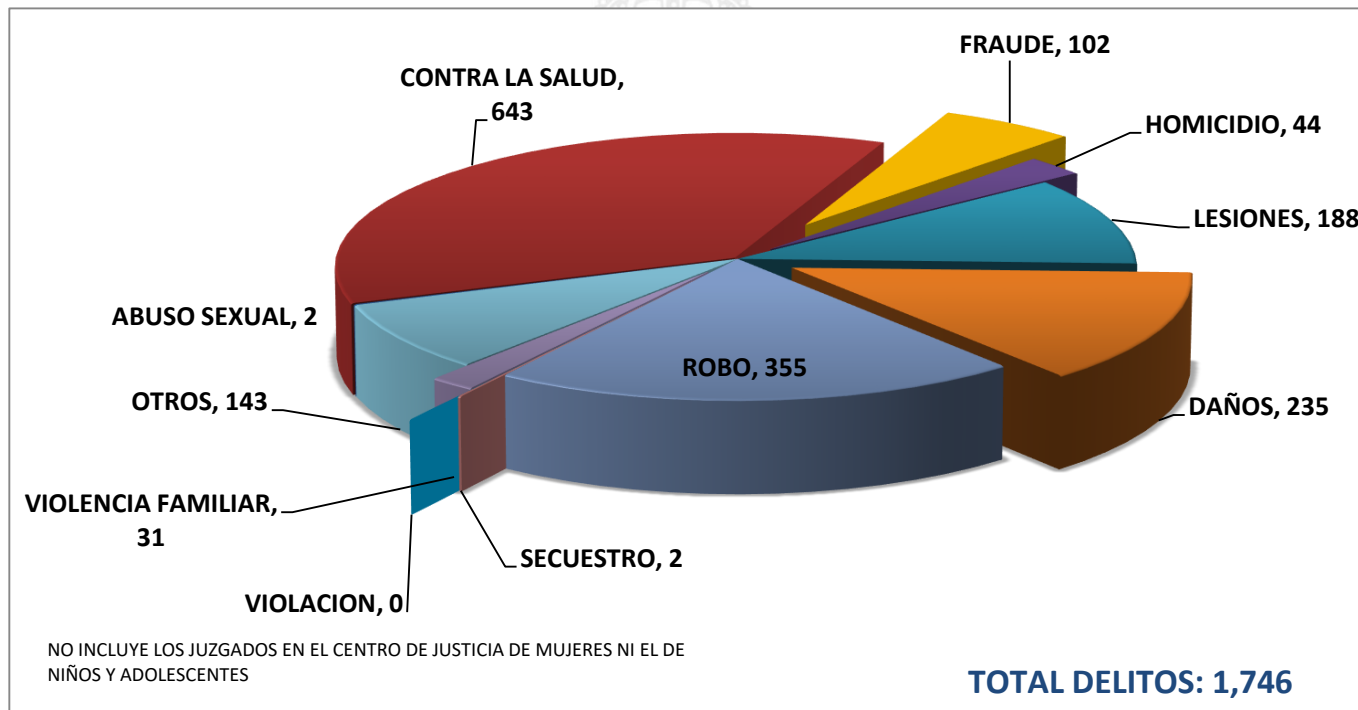

**TOTAL DE CAUSAS INICIADAS EN EL JUZGADO DE CONTROL
Y ENJUICIAMIENTO EN MATERIA PENAL EN LA CAPITAL DEL ESTADO
ENERO-DICIEMBRE 2020**

CAUSAS INICIADAS: 1,617

**TOTAL DE CAUSAS CONCLUIDAS EN EL JUZGADO DE CONTROL
Y ENJUICIAMIENTO EN MATERIA PENAL EN LA CAPITAL DEL ESTADO
ENERO-DICIEMBRE 2020**

NO INCLUYE LOS JUZGADOS EN EL CENTRO DE JUSTICIA DE MUJERES NI EL DE NIÑOS Y ADOLESCENTES

CAUSAS CONCLUIDAS: 558

**TOTAL DE DELITOS EN EL JUZGADO DE CONTROL Y ENJUICIAMIENTO EN
MATERIA PENAL EN LA CAPITAL DEL ESTADO
ENERO-DICIEMBRE 2020**

AUDIENCIAS REALIZADAS: 5,276

**CAUSAS INICIADAS EN LOS JUZGADOS DE CONTROL
Y ENJUICIAMIENTO EN MATERIA PENAL EN GÓMEZ PALACIO, DGO.
ENERO-DICIEMBRE 2020**

CAUSAS INICIADAS: 851

ESTADÍSTICA JUDICIAL

SISTEMA DE JUSTICIA PENAL ACUSATORIO Y ORAL

CAUSAS CONCLUIDAS EN LOS JUZGADOS DE CONTROL Y ENJUICIAMIENTO EN MATERIA PENAL EN GÓMEZ PALACIO, DGO. ENERO-DICIEMBRE 2020

CAUSAS CONCLUIDAS: 298

**TOTAL DE DELITOS EN LOS JUZGADOS DE CONTROL Y ENJUICIAMIENTO
EN MATERIA PENAL EN GÓMEZ PALACIO, DGO.
ENERO-DICIEMBRE 2020**