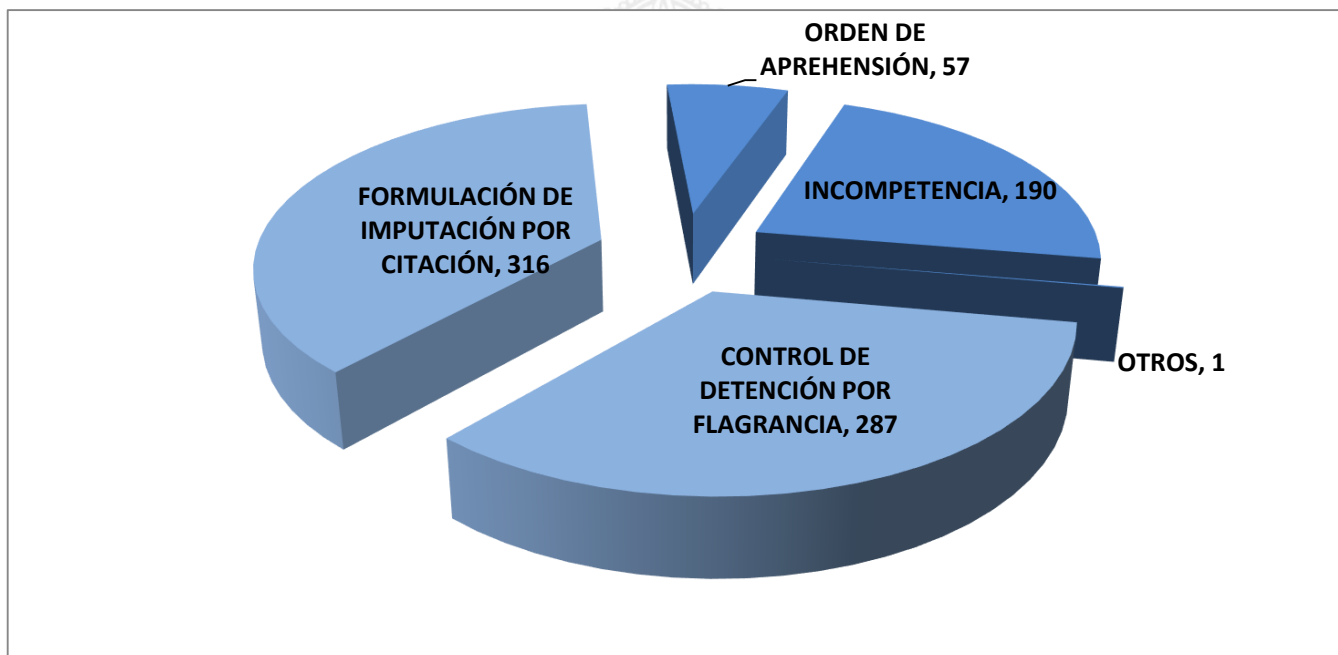

NO INCLUYE LOS JUZGADOS EN EL CENTRO DE JUSTICIA DE MUJERES NI EL DE NIÑOS Y ADOLESCENTES

CAUSAS CONCLUIDAS: 558

**TOTAL DE DELITOS EN EL JUZGADO DE CONTROL Y ENJUICIAMIENTO EN
MATERIA PENAL EN LA CAPITAL DEL ESTADO
ENERO-DICIEMBRE 2020**

AUDIENCIAS REALIZADAS: 5,276

**CAUSAS INICIADAS EN LOS JUZGADOS DE CONTROL
Y ENJUICIAMIENTO EN MATERIA PENAL EN GÓMEZ PALACIO, DGO.
ENERO-DICIEMBRE 2020**

CAUSAS INICIADAS: 851

ESTADÍSTICA JUDICIAL

SISTEMA DE JUSTICIA PENAL ACUSATORIO Y ORAL