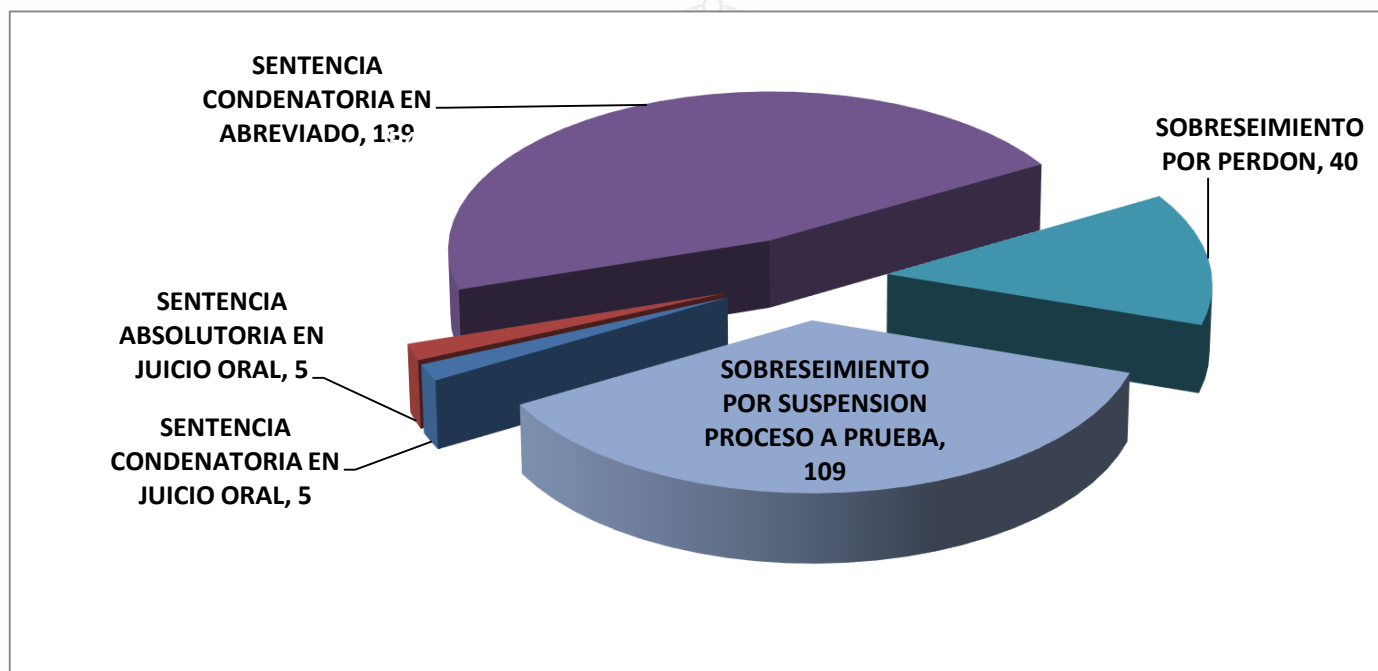

NO INCLUYE LOS JUZGADOS EN EL CENTRO DE JUSTICIA DE MUJERES NI EL DE NIÑOS Y ADOLESCENTES

CAUSAS CONCLUIDAS: 558

**TOTAL DE DELITOS EN EL JUZGADO DE CONTROL Y ENJUICIAMIENTO EN
MATERIA PENAL EN LA CAPITAL DEL ESTADO
ENERO-DICIEMBRE 2020**

AUDIENCIAS REALIZADAS: 5,276

**CAUSAS INICIADAS EN LOS JUZGADOS DE CONTROL
Y ENJUICIAMIENTO EN MATERIA PENAL EN GÓMEZ PALACIO, DGO.
ENERO-DICIEMBRE 2020**

CAUSAS INICIADAS: 851

ESTADÍSTICA JUDICIAL

SISTEMA DE JUSTICIA PENAL ACUSATORIO Y ORAL

CAUSAS CONCLUIDAS EN LOS JUZGADOS DE CONTROL Y ENJUICIAMIENTO EN MATERIA PENAL EN GÓMEZ PALACIO, DGO. ENERO-DICIEMBRE 2020

CAUSAS CONCLUIDAS: 298

**TOTAL DE DELITOS EN LOS JUZGADOS DE CONTROL Y ENJUICIAMIENTO
EN MATERIA PENAL EN GÓMEZ PALACIO, DGO.
ENERO-DICIEMBRE 2020**