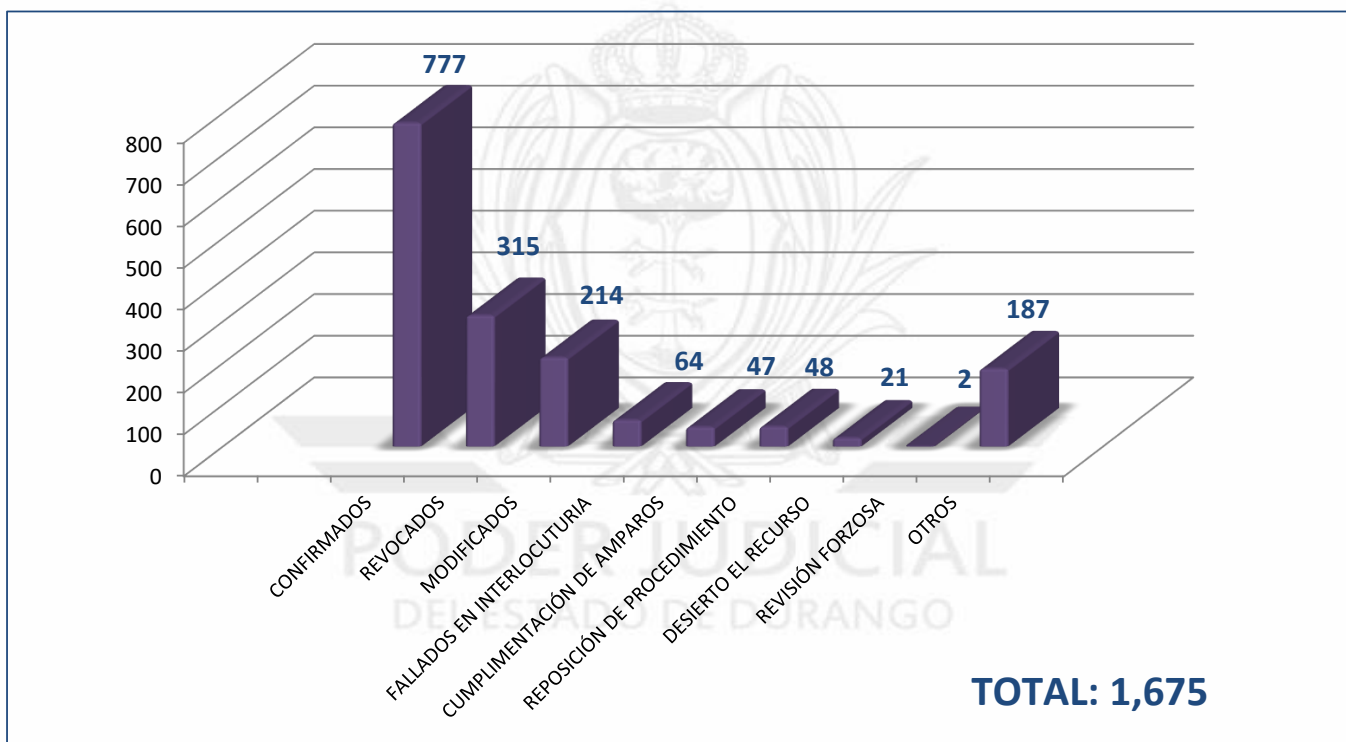

## ESTADÍSTICA JUDICIAL SALAS DEL TRIBUNAL SUPERIOR DE JUSTICIA

### TOCAS INGRESADAS POR SECRETARÍA DE ACUERDOS DE LAS SALAS UNITARIAS, COLEGIADAS Y MIXTAS DEL ESTADO ENERO-DICIEMBRE 2022

**TOTAL: 1,999**

[pjdgo.gob.mx](http://pjdgo.gob.mx)

### TOCAS RESUELTOS EN LAS SALAS UNITARIAS, COLEGIADAS Y MIXTAS DEL ESTADO ENERO-DICIEMBRE 2022