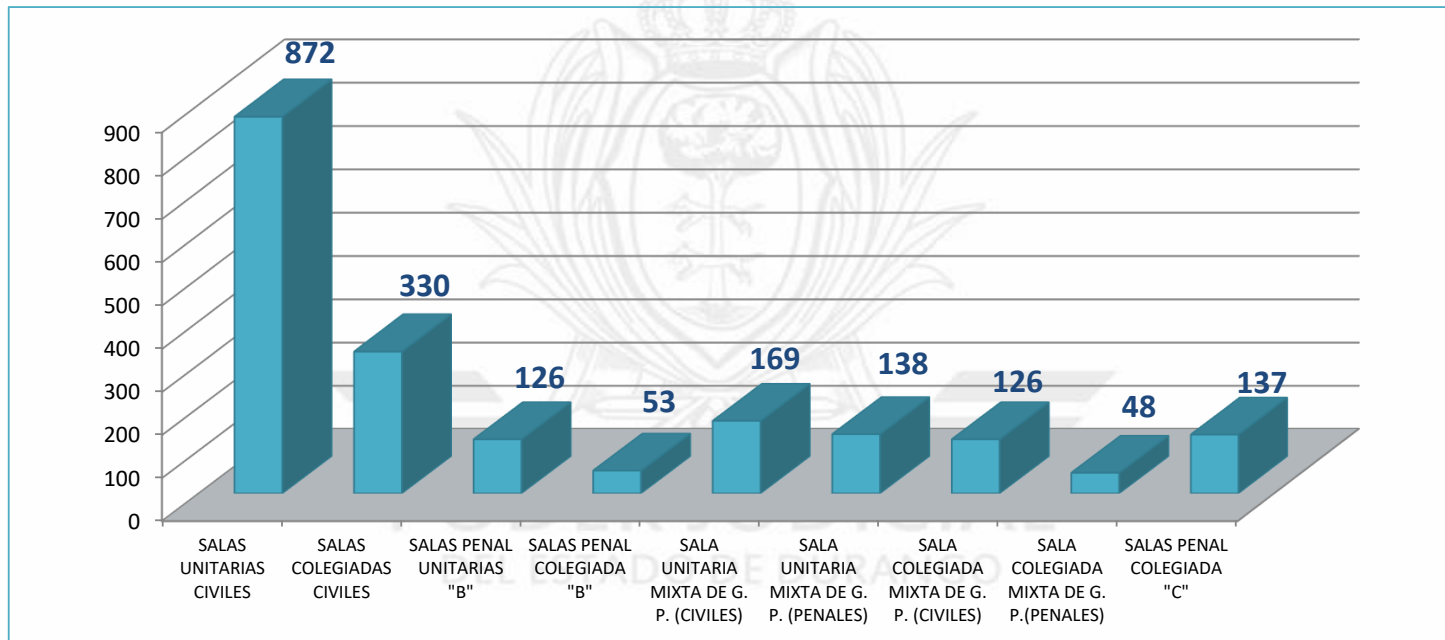

## ESTADÍSTICA JUDICIAL SALAS DEL TRIBUNAL SUPERIOR DE JUSTICIA

### TOCAS INGRESADAS (APELACIONES) EN LAS SECRETARÍAS DE ACUERDOS DE LAS SALAS UNITARIAS, COLEGIADAS Y MIXTAS DEL ESTADO ENERO-DICIEMBRE 2022

### TOCAS INGRESADAS POR SECRETARÍA DE ACUERDOS DE LAS SALAS UNITARIAS, COLEGIADAS Y MIXTAS DEL ESTADO ENERO-DICIEMBRE 2022

**TOTAL: 1,999**

[pjdgo.gob.mx](http://pjdgo.gob.mx)