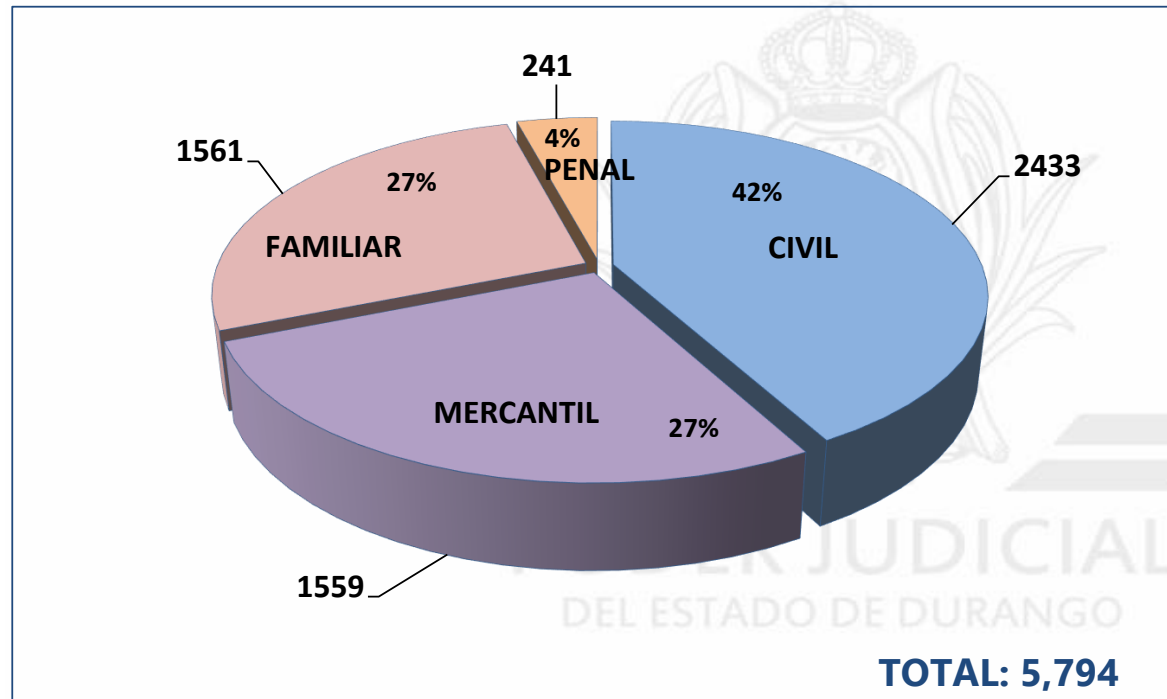

## ESTADÍSTICA JUDICIAL CENTRO ESTATAL DE JUSTICIA ALTERNATIVA

### ASUNTOS RADICADOS POR MATERIA ENERO-DICIEMBRE 2022

ASUNTOS RADICADOS	DURANGO	GOMEZ PALACIO	CD. LERDO	TOTAL
CIVIL	1637	557	239	2433
MERCANTIL	872	383	304	1559
FAMILIAR	756	487	318	1561
PENAL CEJA	1	3	0	4
PENAL ORAL	136	0	0	136
PENAL MENORES	101	0	0	101
<b>TOTAL</b>	<b>3503</b>	<b>1430</b>	<b>861</b>	<b>5794</b>