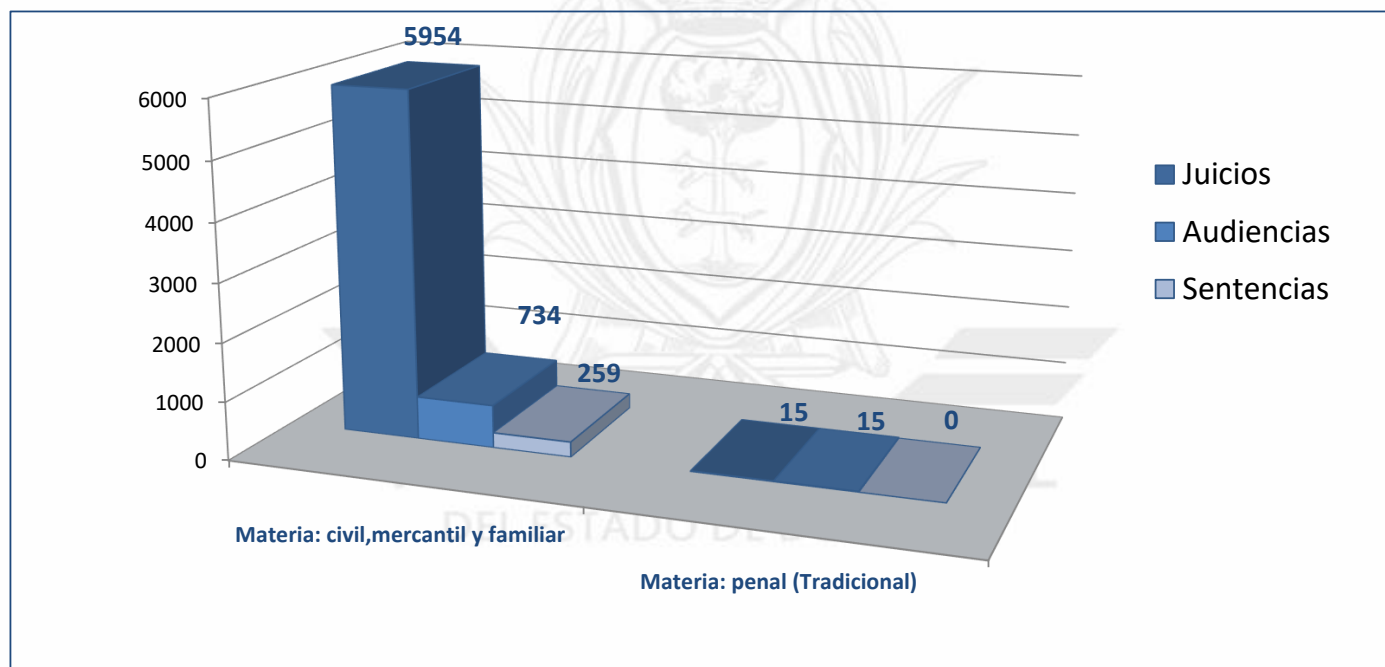

ESTADÍSTICA JUDICIAL

INSTITUTO DE LA DEFENSORÍA PÚBLICA

DEFENSORÍA LEGAL EN JUICIOS, AUDIENCIAS Y SENTENCIAS DEL ORDEN FAMILIAR, CIVIL Y PENAL TRADICIONAL EN EL ESTADO ENERO-DICIEMBRE 2022

pjdgo.gob.mx

ESTADÍSTICA JUDICIAL

INSTITUTO DE LA DEFENSORÍA PÚBLICA

DEFENSORÍA LEGAL DERIVADA DEL SISTEMA DE JUSTICIA PENAL ACUSATORIO Y ORAL EN LA CAPITAL DEL ESTADO Y GÓMEZ PALACIO ENERO-DICIEMBRE 2022